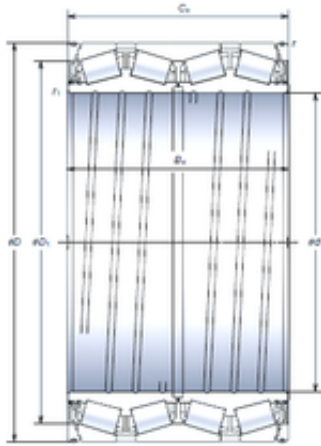

Shanghai Shengjie Bearing Co., Ltd.

279,4 mm x 393,7 mm x 320 mm NSK STF279KVS3954Eg Four-Row Tapered Roller Bearing

Bearing No. STF279KVS3954Eg

Size	279.4x393.7x320 mm
Bore Diameter	279,4 mm
Outer Diameter	393,7 mm
Width	320 mm
d	279,4 mm
D	393,7 mm
B	320 mm
C	320 mm
r min.	6,4 mm
r1 min.	1,5 mm
Basic dynamic load rating (C)	3 100 kN
Basic static load rating (C0)	7 350 kN
Calculation factor (e)	0,4
Calculation factor (Y2)	2,5

STF279KVS3954Eg Bearing 2D drawings and 3D CAD models